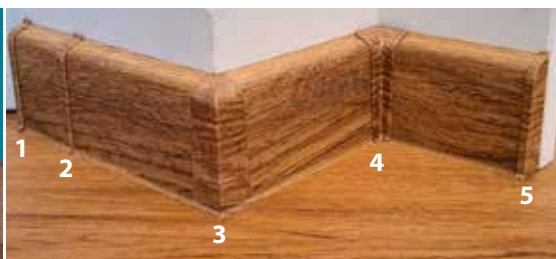

AKCE

ORIGINÁLNÍ SOKLOVÁ LIŠTA BICLICK

ZDARMA

MONTÁŽ „NA POKOS“

MONTÁŽ S KOMPONENTY

1 Koncovka levá 2 Spojka 3 Roh 4 Kout 5 Koncovka pravá

RYCHLÁ MONTÁŽ NA KLIPSY

RYCHLÁ MONTÁŽ LEPENÍM